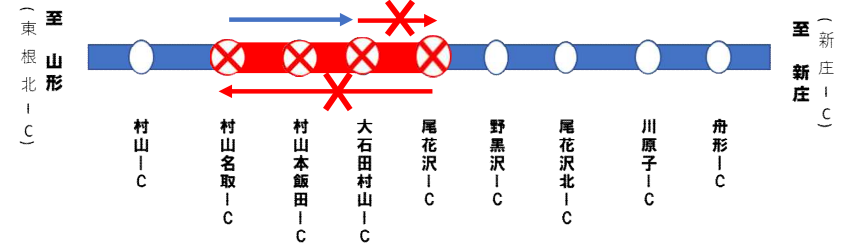

【凡例】 夜間規制 :21:00~6:00

※規制日は気象状況等により変更となる場合があります。

各規制区間

※下り 大石田村山IC~尾花沢IC 通行止め

上り 村山名取IC~尾花沢IC 通行止め

①村山名取IC~尾花沢IC

②大石田村山IC~尾花沢IC (全面通行止)