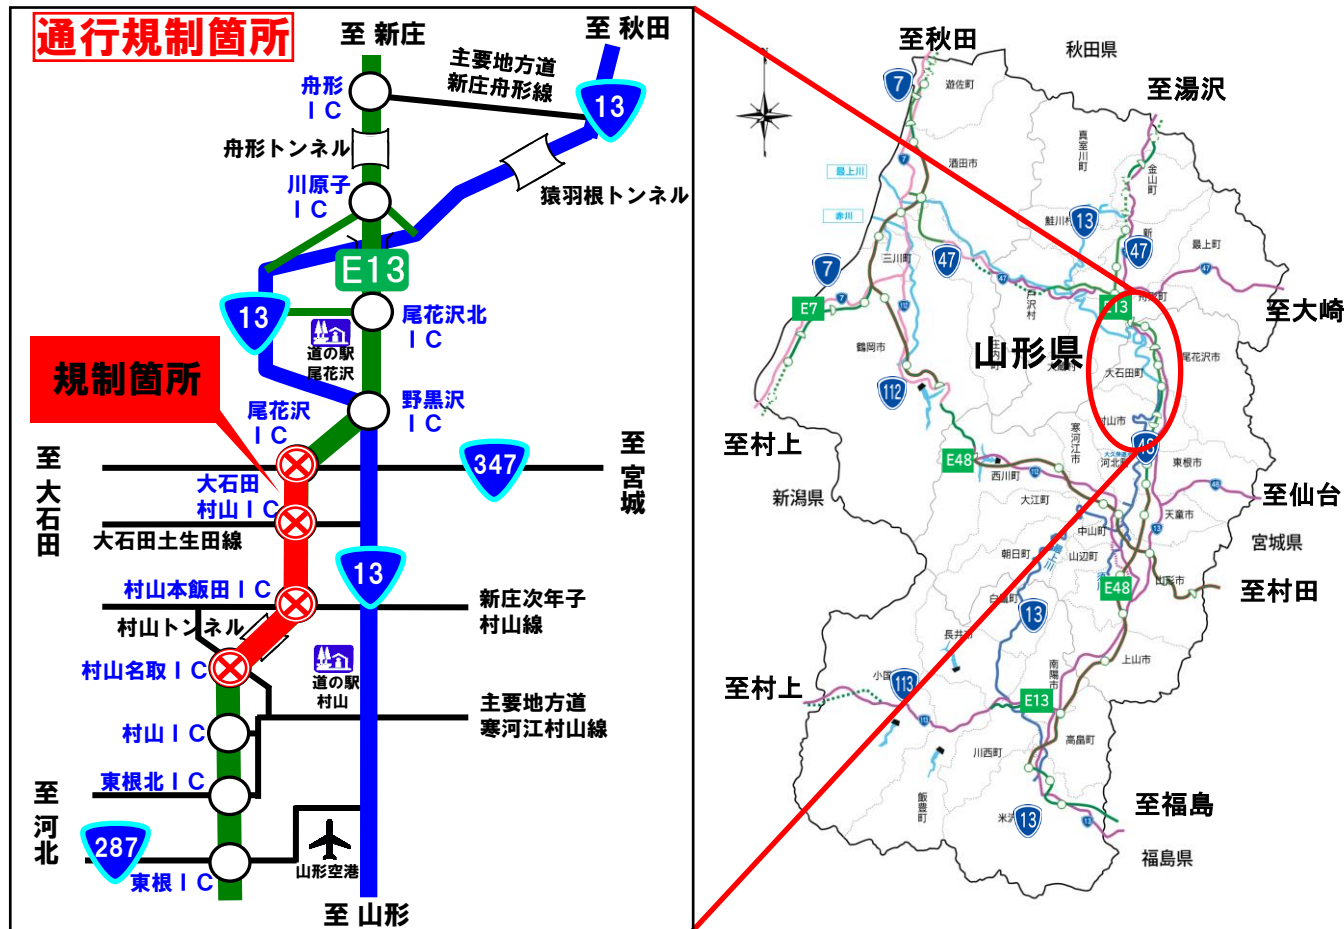

E13**東北中央自動車道（村山名取IC～尾花沢IC）****緊急除雪作業による夜間通行止のお知らせ**

東北中央自動車道（**村山名取IC～尾花沢IC**）において、除雪・排雪作業のため**夜間通行止**を行います。

ご理解とご協力をお願いします。

規制場所	村山名取IC～尾花沢IC
規制内容	夜間 通行止
規制期間	令和7年2月26日（水）～令和7年3月4日（火） ※気象状況等により変更となる場合があります
規制時間	日毎 21時00分 から 6時00分 まで
迂回路	国道13号 をご利用下さい

◎お問い合わせは

国土交通省山形河川国道事務所 道路管理第一課 TEL 023-688-8943（規制関係）

”

尾花沢国道維持出張所 TEL 0237-23-2521（工事関係）

日本道路交通情報センター（山形情報） TEL 050-3369-6606

規制情報は携帯電話の下記サイトからもご覧になれます。

<http://keitai.thr.mlit.go.jp/yamagata/>

規制予定カレンダー

2月

日曜	月曜	火曜	水曜	木曜	金曜	土曜
						1
2	3	4	5	6	7	8
9	10	11 建国記念の日	12	13	14	15
16	17	18	19	20	21	22
23 天皇誕生日	24	25	26 夜間規制 ①	27 夜間規制 ②	28 夜間規制 ②	

3月

日曜	月曜	火曜	水曜	木曜	金曜	土曜
						1
2	3 夜間規制 ②	4 夜間規制 ②	5 予備日	6 予備日	7	8
9	10	11	12	13	14	15
16	17	18	19	20 春分の日	21	22
23	24	25	26	27	28	29
30	31					

【凡例】 夜間規制 :21:00~6:00

※規制日は気象状況等により変更となる場合があります。

各規制区間

※下り 大石田村山IC~尾花沢IC 通行止め

上り 村山名取IC~尾花沢IC 通行止め

①村山名取IC~尾花沢IC

②大石田村山IC~尾花沢IC (全面通行止)